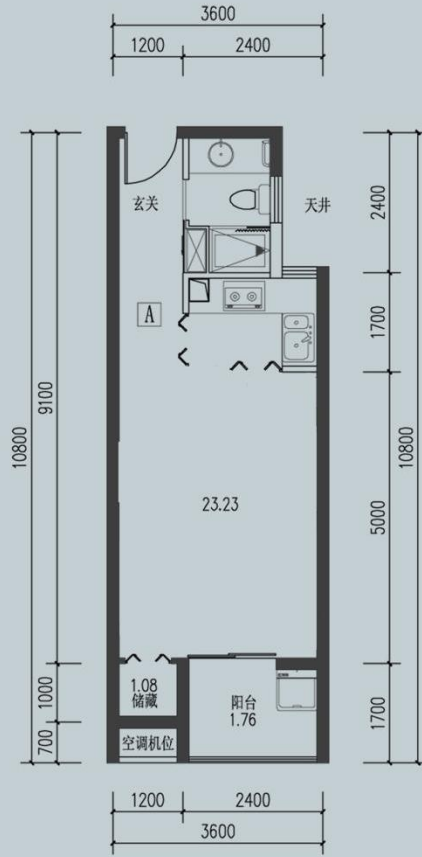

附件 3、九龙湖人才公寓的户型图和装修样板间

A户型

户型切换意向1 1:100

户型编号	套型	建筑面积
A	单室套	41.82平方米

# B户型

户型切换意向1 1: 100

户型编号	套型	建筑面积
B	两室一厅一卫	60.48平方米

# C户型

布局尺寸图 1: 100

户型编号	套型	建筑面积
C	一室一厅一卫	58.63平方米

# D户型

户型编号	套型	建筑面积
D	两室一厅一卫	57.13 平方米