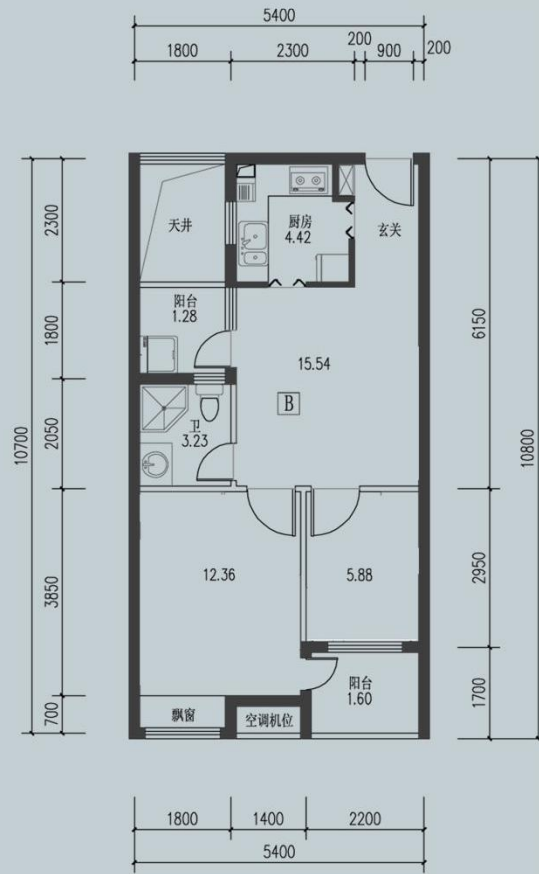

附件 3、九龙湖人才公寓的户型图和装修样板间

A户型

户型切换意向1 1:100

户型编号	套型	建筑面积
A	单室套	41.82平方米

# B户型

户型切换意向1 1: 100

户型编号	套型	建筑面积
B	两室一厅一卫	60.48平方米

# C户型

布局尺寸图 1: 100

户型编号	套型	建筑面积
C	一室一厅一卫	58.63平方米

# D户型

户型编号	套型	建筑面积
D	两室一厅一卫	57.13 平方米