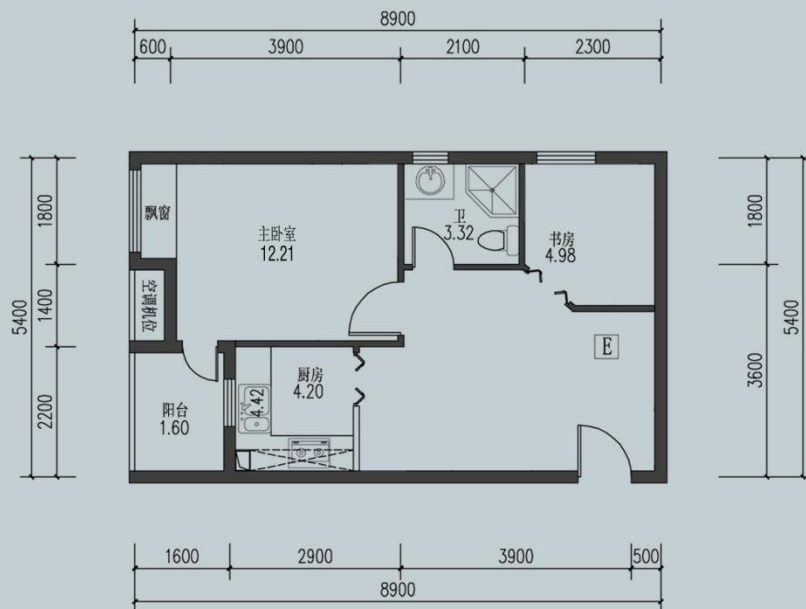

E户型

户型切换意向1 1: 100

户型编号	套型	套内建筑面积
E	一室一厅一卫	54.79平方米