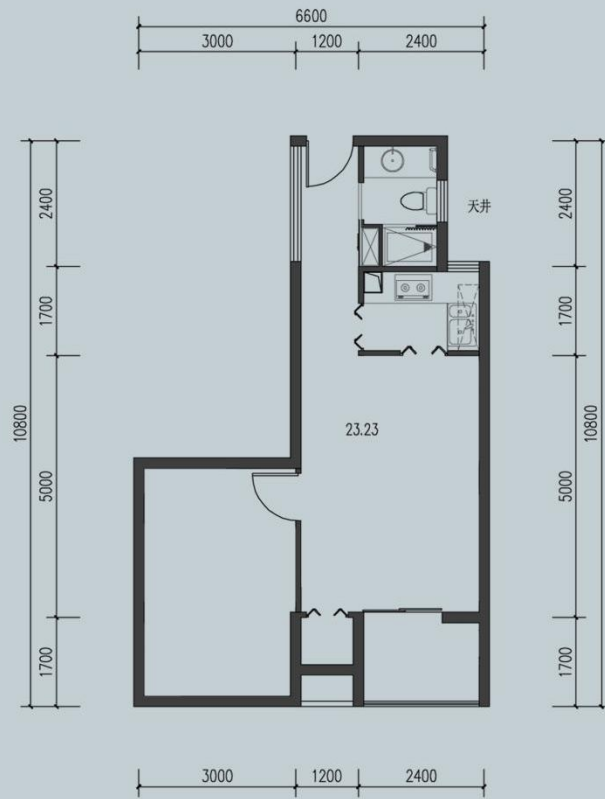

附件 3、九龙湖人才公寓的户型图和装修样板间

A户型

户型切换意向1 1:100

户型编号	套型	建筑面积
A	单室套	41.82平方米

# B户型

户型切换意向1 1: 100

户型编号	套型	建筑面积
B	两室一厅一卫	60.48平方米

# C户型

布局尺寸图 1: 100

户型编号	套型	建筑面积
C	一室一厅一卫	58.63平方米

# D户型

户型编号	套型	建筑面积
D	两室一厅一卫	57.13 平方米