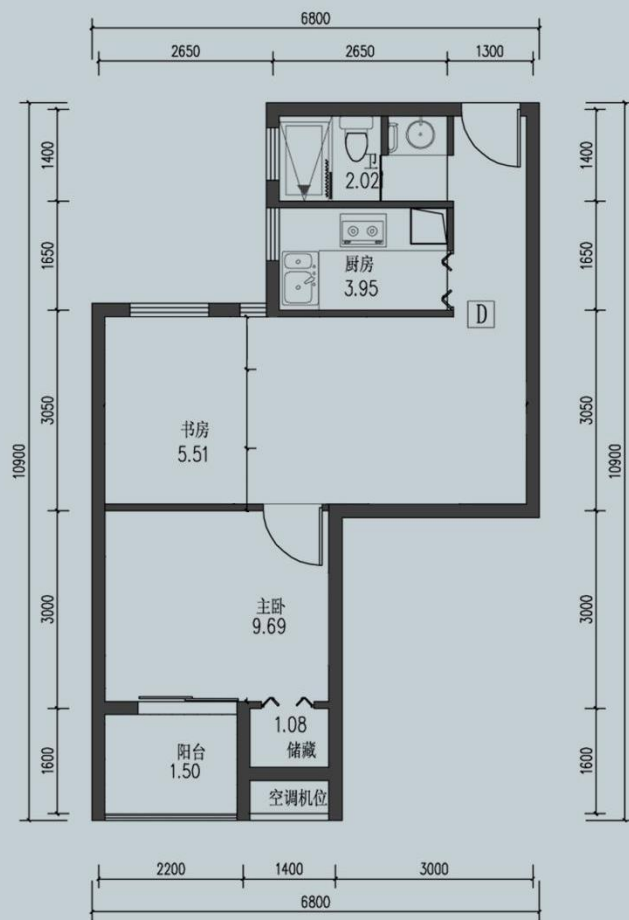

附件 3、九龙湖人才公寓的户型图和装修样板间

A户型

户型切换意向1 1:100

户型编号	套型	建筑面积
A	单室套	41.82平方米

# B户型

户型切换意向1 1: 100

户型编号	套型	建筑面积
B	两室一厅一卫	60.48平方米

# C户型

布局尺寸图 1: 100

户型编号	套型	建筑面积
C	一室一厅一卫	58.63平方米

# D户型

户型编号	套型	建筑面积
D	两室一厅一卫	57.13 平方米